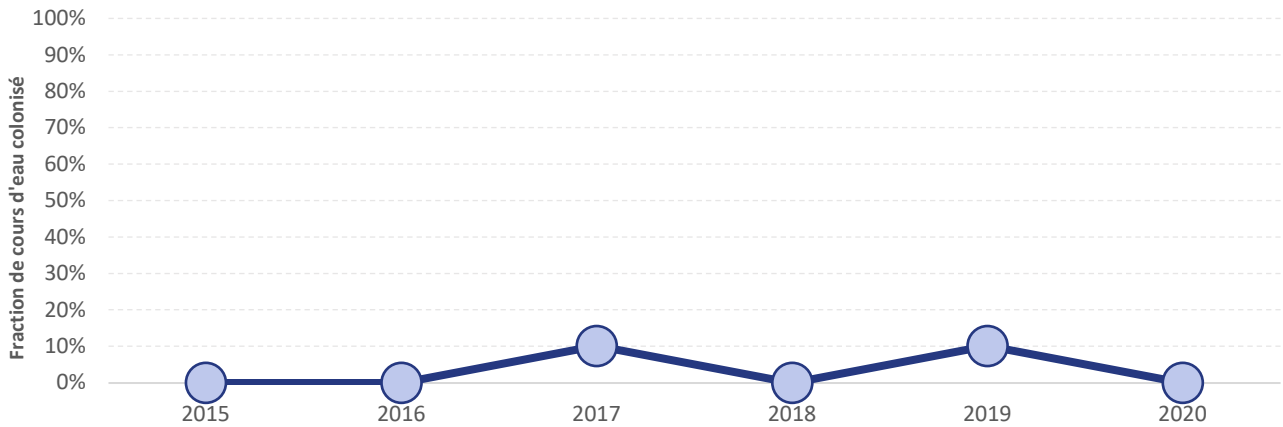

Réseau de surveillance du Saumon normand

Suivi des abondances du Saumon Atlantique
 Protocole : Indice d'Abondance par EPA 5 min.

seinormigr
 Seine-Normandie Migrateurs

Eaulne

Monitoring 2020

Longueur	Département	Réseau		Opérateur
76 km	76	Réseau Saumon fixe 76	4 stations	SEINORMIGR
	Station	Commune	Distance à la confluence (km)	
	SAT_Eaulne_1	Ancourt	4.7	
	SAT_Eaulne_2	Bellengreville	10.1	
	SAT_Eaulne_3	Envermeu	13.5	
	SAT_Eaulne_4	Douvrend	16.9	

Synthèse des résultats IAS 2020

Comme certaines années, aucun individus n'a été capturé sur l'Eaulne. Sa fréquentation par le Saumon reste très anecdotique depuis 2015, ce malgré une libre circulation depuis l'Arques.

Évolution du niveau de colonisation

Moyenne des 5 dernières années : **4 % de linéaire colonisé**

Classes IAS

> 60	Excellente
]30;60]	Très bonne
]15;30]	Bonne
]7;15]	Moyenne
]0;7]	Mauvaise
0	Nulle

Évolution de l'indice d'abondance