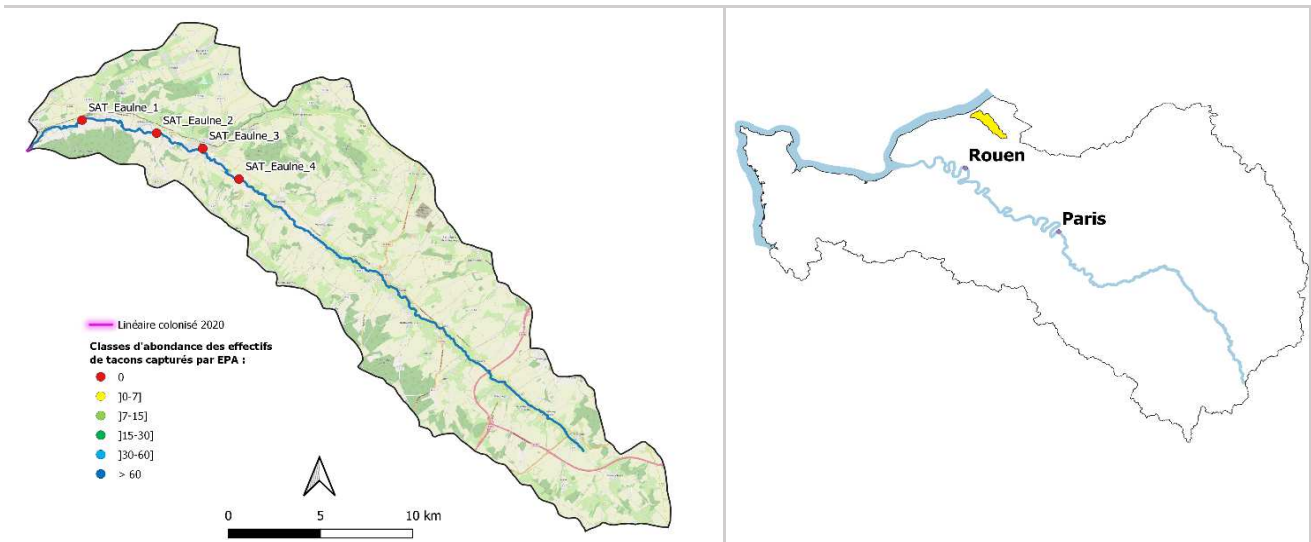

Réseau de surveillance du Saumon normand

Suivi des abondances du Saumon Atlantique
 Protocole : Indice d'Abondance par EPA 5 min.

seinormigr
 Seine-Normandie Migrateurs

Eaulne

Monitoring 2020

Longueur	Département	Réseau		Opérateur
76 km	76	Réseau Saumon fixe 76	4 stations	SEINORMIGR
	Station	Commune	Distance à la confluence (km)	
	SAT_Eaulne_1	Ancourt	4.7	
	SAT_Eaulne_2	Bellengreville	10.1	
	SAT_Eaulne_3	Envermeu	13.5	
	SAT_Eaulne_4	Douvrend	16.9	

Synthèse des résultats IAS 2020

Comme certaines années, aucun individus n'a été capturé sur l'Eaulne. Sa fréquentation par le Saumon reste très anecdotique depuis 2015, ce malgré une libre circulation depuis l'Arques.