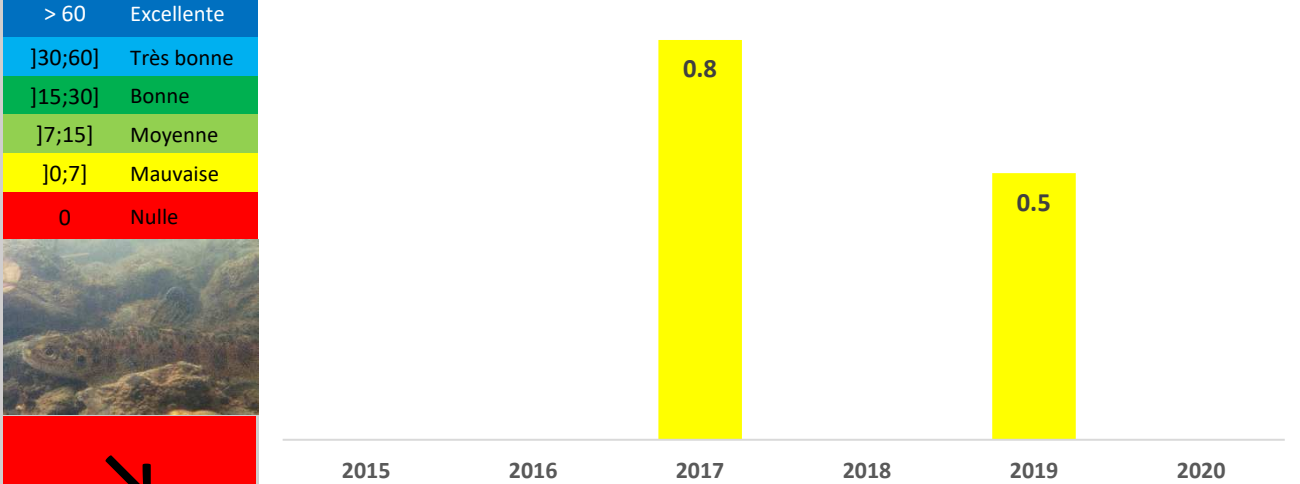

Synthèse des résultats IAS 2020

Comme certaines années, aucun individus n'a été capturé sur l'Eaulne. Sa fréquentation par le Saumon reste très anecdotique depuis 2015, ce malgré une libre circulation depuis l'Arques.

Évolution du niveau de colonisation

Moyenne des 5 dernières années : **4 % de linéaire colonisé**

Classes IAS

> 60	Excellente
]30;60]	Très bonne
]15;30]	Bonne
]7;15]	Moyenne
]0;7]	Mauvaise
0	Nulle

Évolution de l'indice d'abondance

Moyenne des 5 dernières années : **0.3 tacons /station**

Année	UP SAT colonisées	TOTAL 0+	Composition standard du stock de géniteur 2020		Production attendu d'après IAS		Production théorique d'après UP colonisées
			Dépose œufs	Nbr de géniteurs	Total smolt	Adulte	Adulte
2015	0	0	0	0	0	0	0
2016	0	0	0	0	0	0	0
2017	70	19	1 044	0	19	1	30
2018	0	0	0	0	0	0	0
2019	70	13	696	0	13	1	30
2020	0	0	0	0	0	0	0