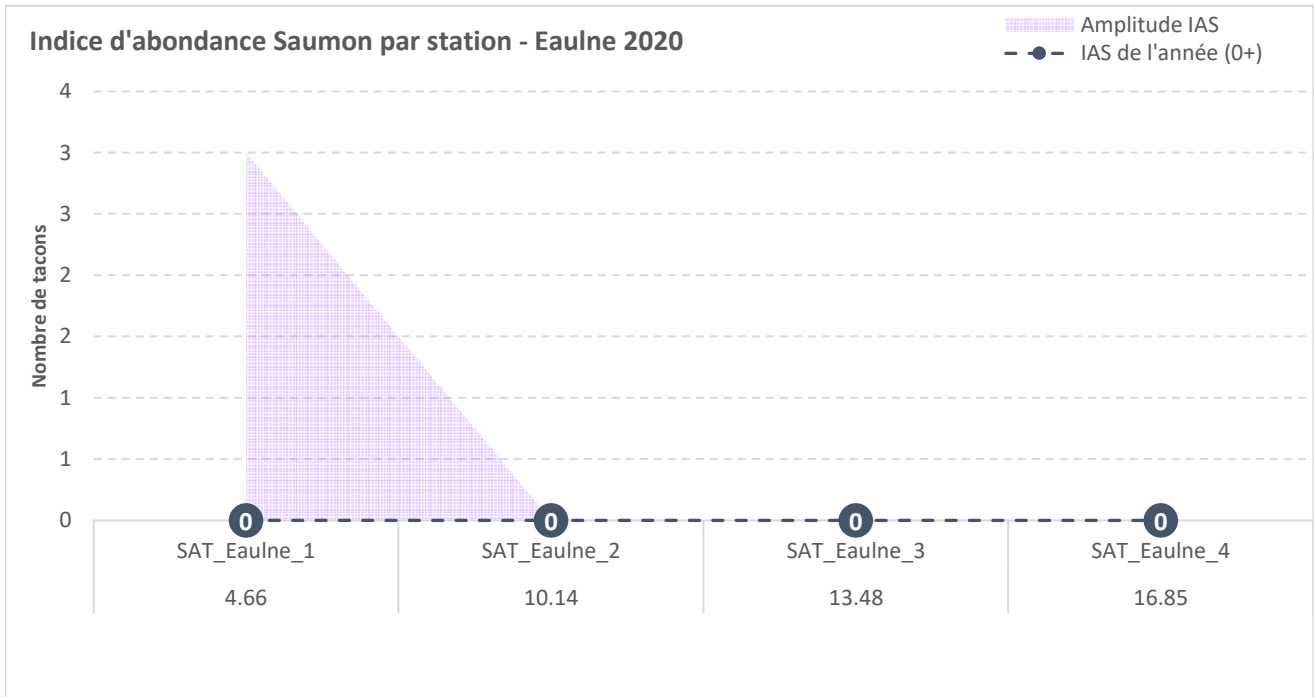

RÉSULTATS PAR STATION

Nombre d'individus par classe de taille - Eaulne 2020

< 70	[70;75]	[75;80]	[80;85]	[85;90]	[90;95]	[95;100]	[100;105]	[105;110]	[110;115]	[115;120]	[120;125]	[125;130]	[130;135]	[135;140]	[140;145]	[145;150]	[150;155]	[155;160]	[160;165]	[165;170]	[170;175]	[175;180]	[180;185]	[185;190]	[190;195]	[195;200]	[200;205]	[205;210]	[210;215]	[215;220]	[220;225]	[225;230]	[230;235]	[235;240]	[240;245]	[245;250]	> 250		
#DIV/0!																																							
Classes de taille (mm)																																							

Station	Commune	Classe d'abondance	LMD	Effectif 0+	Effectif 1+
SAT_Eaulne_1	Ancourt	NULLE	5 km	0	0
SAT_Eaulne_2	Bellengreville	NULLE	10 km	0	0
SAT_Eaulne_3	Envermeu	NULLE	13 km	0	0
SAT_Eaulne_4	Douvrend	NULLE	17 km	0	0