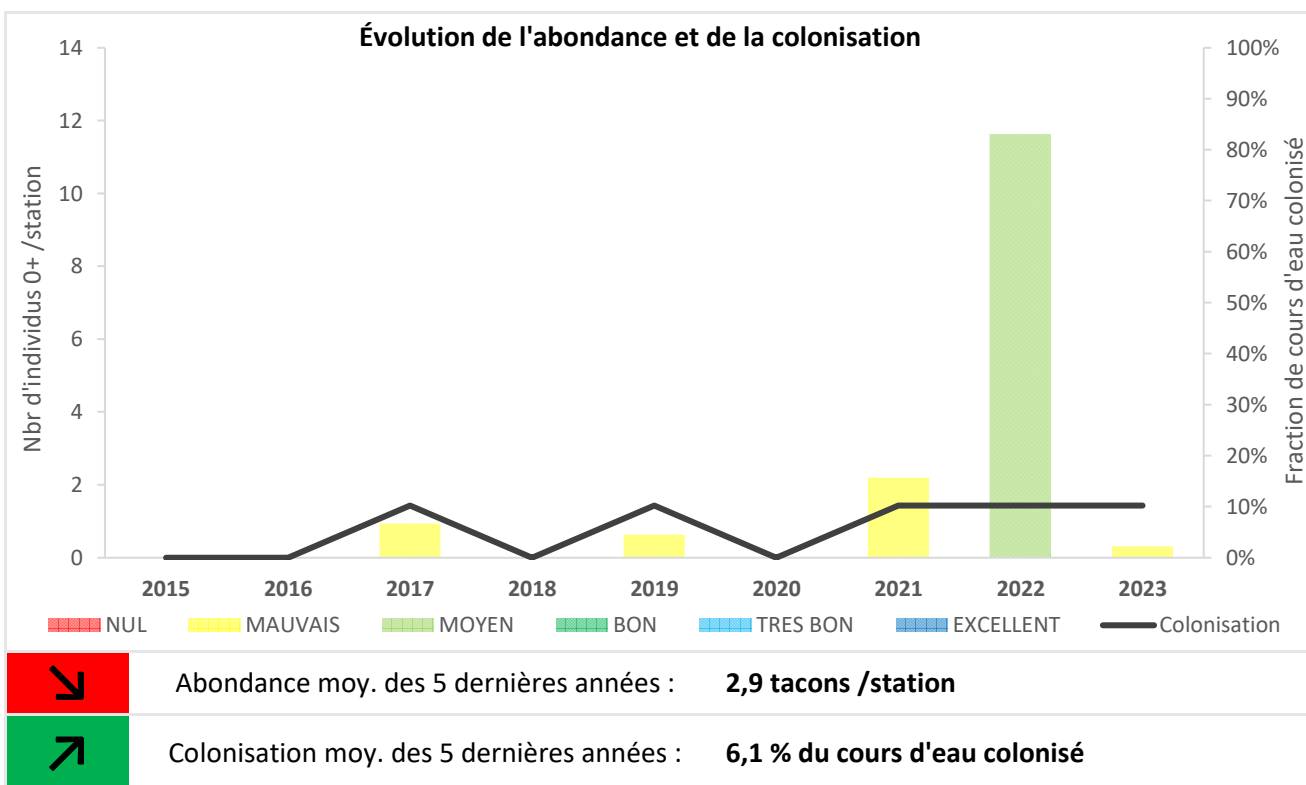

Réseau de surveillance du saumon normand

Suivi des abondances du Saumon atlantique
 Protocole : Indice d'Abondance EPA par 5min

seinormigr
 Seine-Normandie Migrateurs

EAULNE

Monitoring 2023

Contexte hydrographique		Contexte géologique		Contexte territorial	
Fleuve côtier		Rivière calcaire		Arc Normand	

Longueur	Département	TAC	Réseau	Opérateur
46 km	76	OUI	4 stations	SEINORMIGR

Synthèse des résultats 2023

FICHE BASSIN

RÉSULTATS PAR STATION

Front de colonisation :

Ancourt

Cours d'eau	Station	Commune	LMD	Abondance	Tendance
Eaulne	SAT_Eaulne_1	Ancourt	5	MAUVAIS	↘
Eaulne	SAT_Eaulne_2	Bellengreville	10	NUL	→
Eaulne	SAT_Eaulne_3	Envermeu	14	NUL	→
Eaulne	SAT_Eaulne_4	Douvrend	17	NUL	→