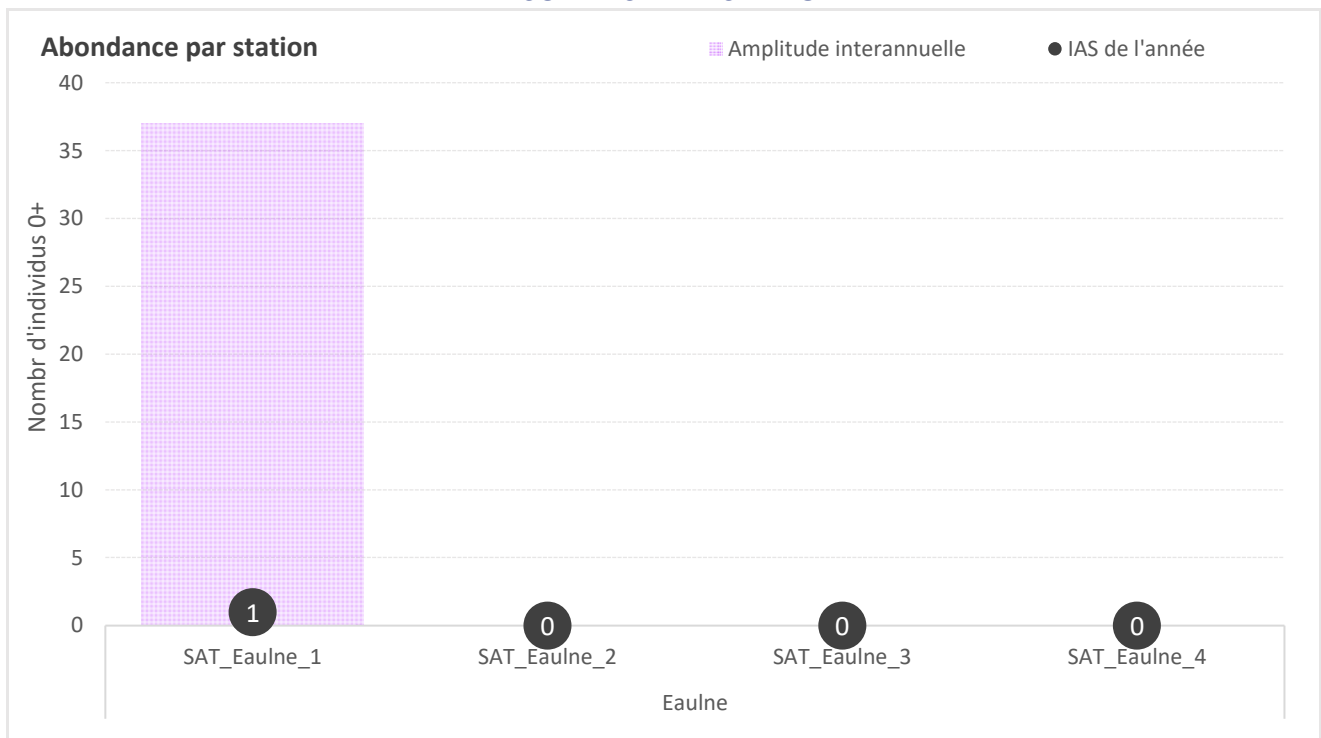

Longueur	Département	TAC	Réseau	Opérateur
46 km	76	OUI	4 stations	SEINORMIGR

Synthèse des résultats 2023

FICHE BASSIN

RÉSULTATS PAR STATION

Front de colonisation :

Ancourt

Cours d'eau	Station	Commune	LMD	Abondance	Tendance
Eaulne	SAT_Eaulne_1	Ancourt	5	MAUVAIS	↘
Eaulne	SAT_Eaulne_2	Bellengreville	10	NUL	→
Eaulne	SAT_Eaulne_3	Envermeu	14	NUL	→
Eaulne	SAT_Eaulne_4	Douvrend	17	NUL	→