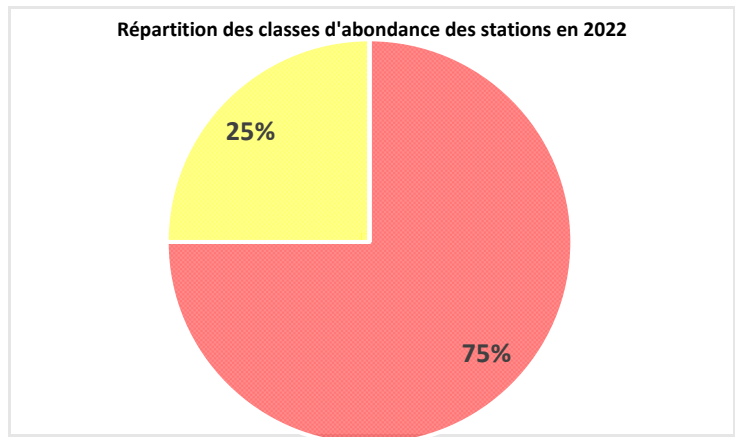

Longueur	Département	TAC	Réseau	Opérateur
46 km	76	OUI	4 stations	SEINORMIGR

Synthèse des résultats 2023

FICHE BASSIN

RÉSULTATS PAR STATION

Front de colonisation :

Ancourt

Cours d'eau	Station	Commune	LMD	Abondance	Tendance
Eaulne	SAT_Eaulne_1	Ancourt	5	MAUVAIS	↘
Eaulne	SAT_Eaulne_2	Bellengreville	10	NUL	→
Eaulne	SAT_Eaulne_3	Envermeu	14	NUL	→
Eaulne	SAT_Eaulne_4	Douvrend	17	NUL	→