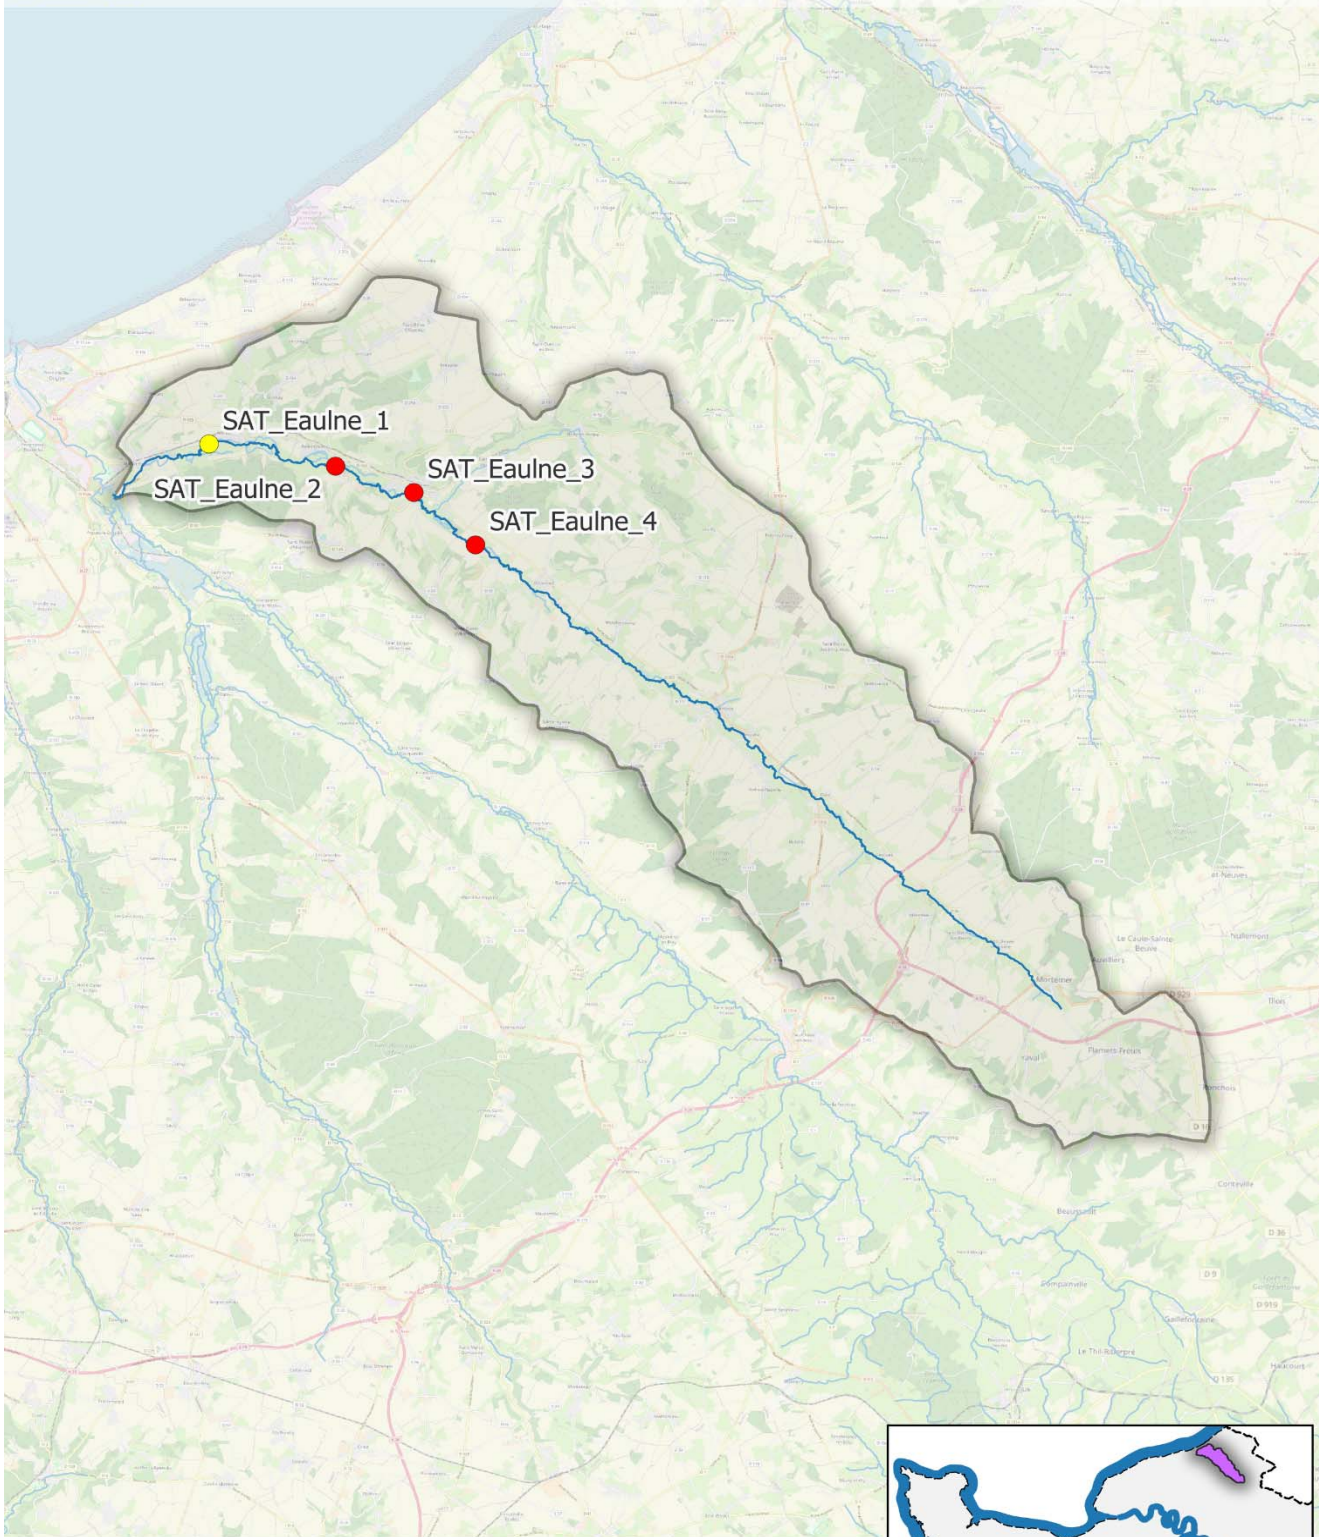

Réseau de surveillance du saumon normand

Suivi des abondances du Saumon atlantique
 Protocole : Indice d'Abondance EPA par 5min

seinormigr
 Seine-Normandie Migrateurs

EAULNE

Monitoring 2023

Contexte hydrographique		Contexte géologique		Contexte territorial	
Fleuve côtier		Rivière calcaire		Arc Normand	

Longueur	Département	TAC	Réseau	Opérateur
46 km	76	OUI	4 stations	SEINORMIGR

Synthèse des résultats 2023

FICHE BASSIN

RÉSULTATS PAR STATION

Front de colonisation :

Ancourt

Cours d'eau	Station	Commune	LMD	Abondance	Tendance
Eaulne	SAT_Eaulne_1	Ancourt	5	MAUVAIS	↘
Eaulne	SAT_Eaulne_2	Bellengreville	10	NUL	→
Eaulne	SAT_Eaulne_3	Envermeu	14	NUL	→
Eaulne	SAT_Eaulne_4	Douvrend	17	NUL	→

Indice d'Abondance Saumon

Eaulne 2023

© OpenStreetMap - BD TOPAGE® - SEINORMIGR | 2023

- NUL
- MAUVAIS
- MOYEN
- BON
- TRES BON
- EXCELLENT