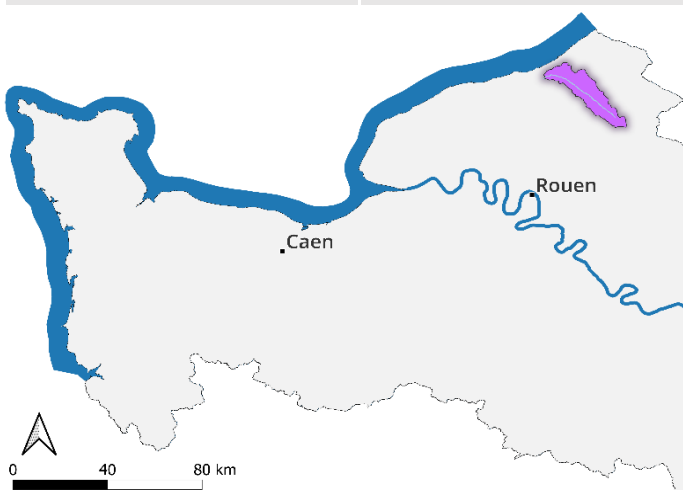

Réseau de surveillance du saumon normand

Suivi des abondances du Saumon atlantique
 Protocole : Indice d'Abondance EPA par 5min

seinormigr
 Seine-Normandie Migrateurs

EAULNE

Monitoring 2023

Contexte hydrographique		Contexte géologique		Contexte territorial	
Fleuve côtier		Rivière calcaire		Arc Normand	

Longueur	Département	TAC	Réseau	Opérateur
46 km	76	OUI	4 stations	SEINORMIGR

Synthèse des résultats 2023

FICHE BASSIN

RÉSULTATS PAR STATION

Front de colonisation :

Ancourt

Cours d'eau	Station	Commune	LMD	Abondance	Tendance
Eaulne	SAT_Eaulne_1	Ancourt	5	MAUVAIS	↘
Eaulne	SAT_Eaulne_2	Bellengreville	10	NUL	→
Eaulne	SAT_Eaulne_3	Envermeu	14	NUL	→
Eaulne	SAT_Eaulne_4	Douvrend	17	NUL	→