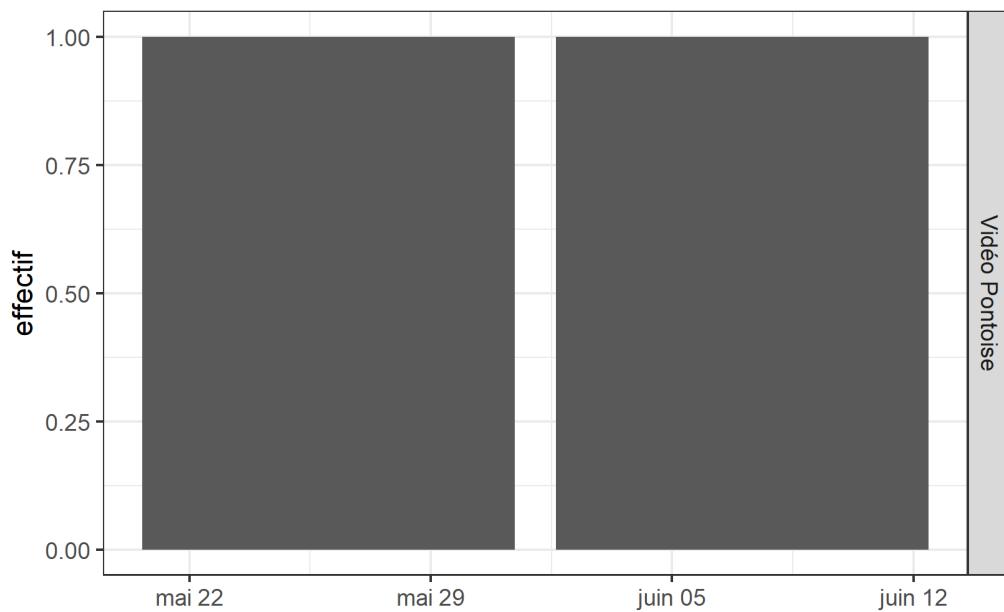

En raison d'un problème de conception du couloir de vidéo-comptage, le comptage des petites espèces dont les jeunes anguilles n'est pas exhaustif. Le nombre d'individus affichés correspond à un nombre d'anguilles observés devant la vitre, sans pouvoir leur attribuer un sens de migration.

Aloses

TABLEAU 3 – Aloses : *Alosa alosa* & *Alosa fallax* N=94

Station	Janv.	Févr.	Mars	Avr.	Mai	Juin	Juil.	Août	Sept.	Oct.	Nov.	Déc.	Total
Vidéo Pontoise					6	72	16						94

GRAPHIQUE 2 – Bilan pour les aloses.

Truites de mer

TABLEAU 4 – Truite de mer : *Salmo trutta trutta* N=2

Station	Janv.	Févr.	Mars	Avr.	Mai	Juin	Juil.	Août	Sept.	Oct.	Nov.	Déc.	Total
Vidéo Pontoise					1	1							2

GRAPHIQUE 3 – Bilan pour les truites de mer.

Saumons

TABLEAU 5 – Saumon atlantique : *Salmo salar* N=1

Station	Janv.	Févr.	Mars	Avr.	Mai	Juin	Juil.	Août	Sept.	Oct.	Nov.	Déc.	Total
Vidéo Pontoise					1								1

GRAPHIQUE 4 – Bilan pour les saumons.

Lamproies marines