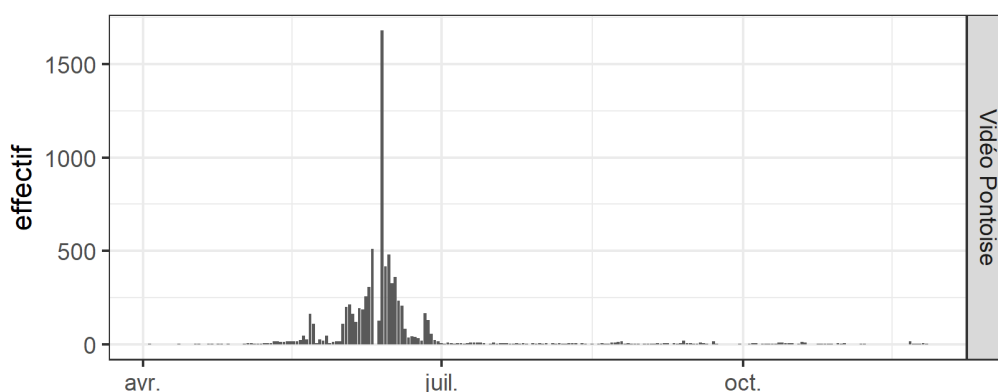

Bilan des migrations sur les stations de contrôle du Barrage de Pontoise

Données non-validées

TABLEAU 1 – Dernières mises à jour des stations

Station	Mise à jour
Vidéo Pontoise	06/12/2023 15:46

Anguilles jaunes

TABLEAU 2 – Anguille jaune: *Anguilla anguilla* N=7 874

Station	Janv.	Févr.	Mars	Avr.	Mai	Juin	Juil.	Août	Sept.	Oct.	Nov.	Déc.	Total
Vidéo Pontoise				12	656	6721	138	120	107	85	35		7 874

GRAPHIQUE 1 – Bilan pour les anguilles jaunes

En raison d'un problème de conception du couloir de vidéo-comptage, le comptage des petites espèces dont les jeunes anguilles n'est pas exhaustif. Le nombre d'individus affichés correspond à un nombre d'anguilles observés devant la vitre, sans pouvoir leur attribuer un sens de migration.