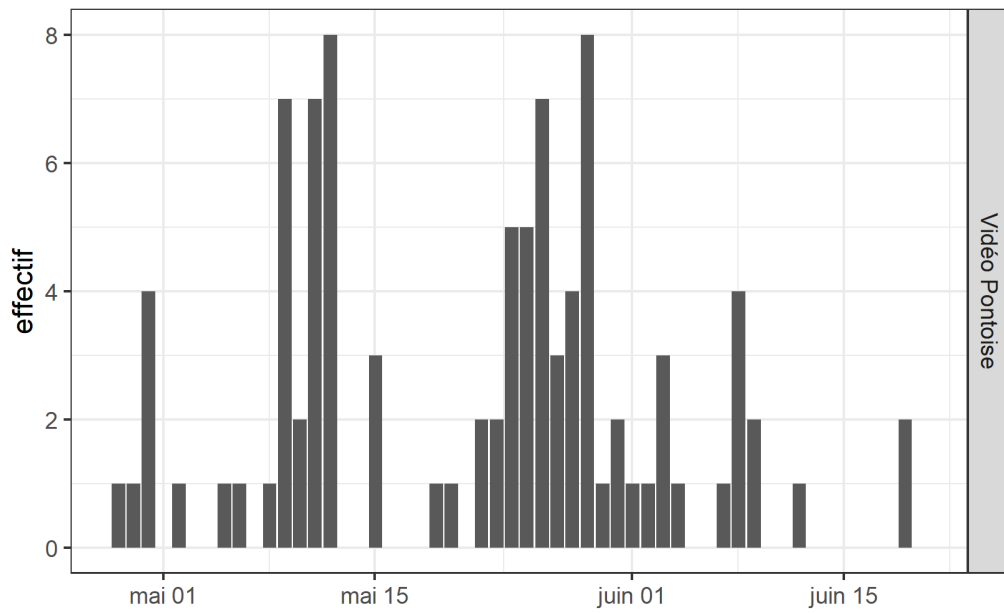

Bilan des migrations sur les stations de contrôle du Barrage de Pontoise

Données non-validées

TABLEAU 1 – Dernières mises à jour des stations

Station	Mise à jour
Vidéo Pontoise	06/12/2023 15:46

Anguilles jaunes

TABLEAU 2 – Anguille jaune: *Anguilla anguilla* N=7 874

Station	Janv.	Févr.	Mars	Avr.	Mai	Juin	Juil.	Août	Sept.	Oct.	Nov.	Déc.	Total
Vidéo Pontoise				12	656	6721	138	120	107	85	35		7 874

GRAPHIQUE 1 – Bilan pour les anguilles jaunes

En raison d'un problème de conception du couloir de vidéo-comptage, le comptage des petites espèces dont les jeunes anguilles n'est pas exhaustif. Le nombre d'individus affichés correspond à un nombre d'anguilles observés devant la vitre, sans pouvoir leur attribuer un sens de migration.

Aloses

TABLEAU 3 – Aloses : *Alosa alosa* & *Alosa fallax* N=94

Station	Janv.	Févr.	Mars	Avr.	Mai	Juin	Juil.	Août	Sept.	Oct.	Nov.	Déc.	Total
Vidéo Pontoise					6	72	16						94

GRAPHIQUE 2 – Bilan pour les aloses.