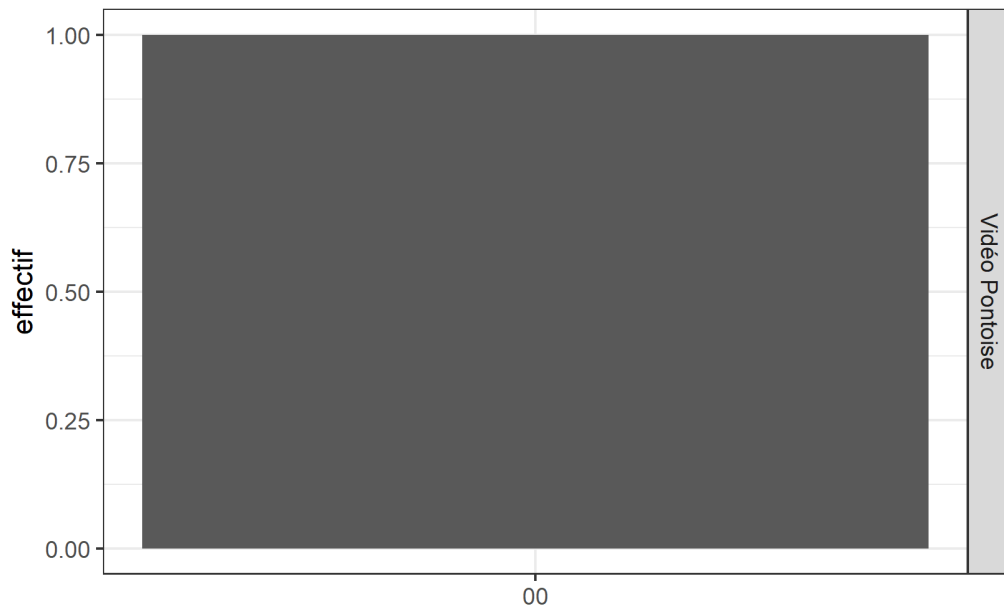

Truites de mer

TABLEAU 4 – Truite de mer : *Salmo trutta trutta* N=2

Station	Janv.	Févr.	Mars	Avr.	Mai	Juin	Juil.	Août	Sept.	Oct.	Nov.	Déc.	Total
Vidéo Pontoise					1	1							2

GRAPHIQUE 3 – Bilan pour les truites de mer.

Saumons

TABLEAU 5 – Saumon atlantique : *Salmo salar* N=1

Station	Janv.	Févr.	Mars	Avr.	Mai	Juin	Juil.	Août	Sept.	Oct.	Nov.	Déc.	Total
Vidéo Pontoise					1								1

GRAPHIQUE 4 – Bilan pour les saumons.

Lamproies marines

TABLEAU 6 – Lamproie marine : *Petromyzon marinus* N=1

Station	Janv.	Févr.	Mars	Avr.	Mai	Juin	Juil.	Août	Sept.	Oct.	Nov.	Déc.	Total
Vidéo Pontoise					1								1

GRAPHIQUE 5 – Bilan pour les lamproies marines.